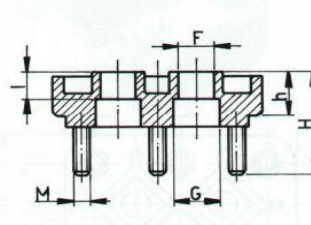

ELEKTRO MOTOREN

ELEKTRO  WITHAGEN

HELMOND

Elektro Withagen CV
Binnendijk 18
5705 CH HELMOND

Internet: www.elektrowithagen.nl
E-mail: info@elektrowithagen.nl
Telefoon: +31(0)492524841

Types en afmetingen

Type	A	B	C	D	d	E	F	G	H	h	I	M	prijs:
KB4.1	40	25	15	8,5	4,5	12-18	7	8,5	20	10	5	M4	€ 8,00
KB4.2	50	32	18	8	4,5	15-21	6	9,5	22	10	6	M4	€ 8,50
KB5	56	36	20	9,5	5,5	16-23	7,5	11,5	27	11	8	M5	€ 12,00
KB6.1	70	45	25	10,5	6,5	23-28	9,5	13	31	13	9	M6	€ 17,50
KB8.1	82	52	30	11	6,5	25-34	10	15	42	16	15	M8	€ 32,50
KB10.1	95	60	35	16	7,5	29-39	12	19	47	20	14	M10	€ 65,00
KB12	125	80	45	16	11	40-49	15	21	58	22	15	M12	op aanvraag
KB14	145	90	54	24	14	45-61	22	32	67	28	17	M14	op aanvraag
KB16	165	100	62	23	13	52-74	23	30	78	35	28	M16	op aanvraag
KB20	240	150	90	30	17	84-95	22	35	105	43	32	M20	op aanvraag

tot en met m6 is standaard voorraad. Overig op aanvraag