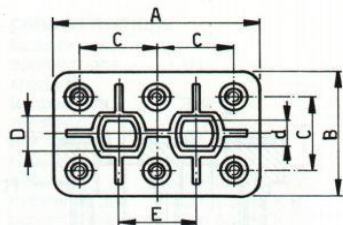

ELEKTRO MOTOREN

ELEKTRO  WITHAGEN

HELMOND

Elektro Withagen CV
Binnendijk 18
5705 CH HELMOND

Internet: www.elektrowithagen.nl
E-mail: info@elektrowithagen.nl
Telefoon: +31(0)492524841

Types en afmetingen

Type	A	B	C	D	d	E	F	G	H	h	I	M	prijs:
KB4.1	40	25	15	8,5	4,5	12-18	7	8,5	20	10	5	M4	€ 8,00
KB4.2	50	32	18	8	4,5	15-21	6	9,5	22	10	6	M4	€ 8,50
KB5	56	36	20	9,5	5,5	16-23	7,5	11,5	27	11	8	M5	€ 12,00
KB6.1	70	45	25	10,5	6,5	23-28	9,5	13	31	13	9	M6	€ 17,50
KB8.1	82	52	30	11	6,5	25-34	10	15	42	16	15	M8	€ 32,50
KB10.1	95	60	35	16	7,5	29-39	12	19	47	20	14	M10	€ 65,00
KB12	125	80	45	16	11	40-49	15	21	58	22	15	M12	op aanvraag
KB14	145	90	54	24	14	45-61	22	32	67	28	17	M14	op aanvraag
KB16	165	100	62	23	13	52-74	23	30	78	35	28	M16	op aanvraag
KB20	240	150	90	30	17	84-95	22	35	105	43	32	M20	op aanvraag

tot en met m6 is standaard voorraad. Overig op aanvraag